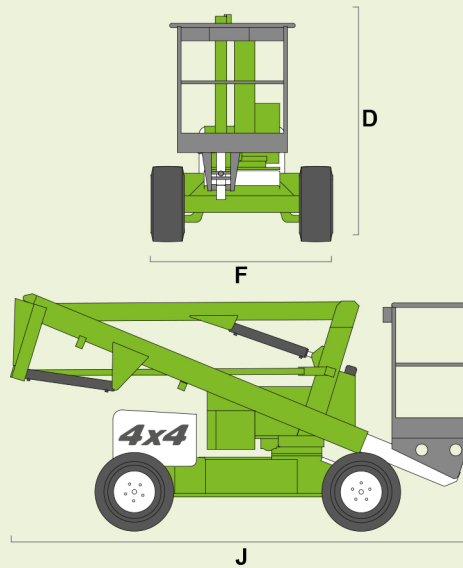

## HR12 4x4

(A) 12.2m  
40ft

(B) 10.2m  
33ft 6in

(C) 6.1m  
20ft

200kg  
440lbs

1.1m x 0.65m  
3ft 7in x 2ft 2in

(D) 1.95m  
6ft 5in

(F) 1.6m  
5ft 3in

(J) 4.1m  
13ft 5in

3.7km/h  
2.2mph

4.3m  
14ft 1in

30%  
17°

3470kg  
7650lbs

Bi-Energy

**EWP** technical  
solutions limited.

**'FOR EVERYTHING EWP'**