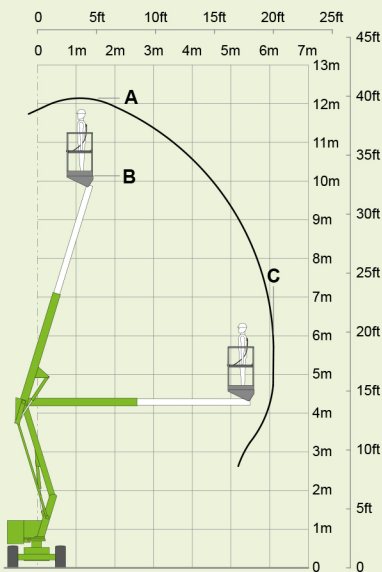

## HR12 4x4

(A) 12.2m  
40ft

(B) 10.2m  
33ft 6in

(C) 6.1m  
20ft

200kg  
440lbs

1.1m x 0.65m  
3ft 7in x 2ft 2in

(D) 1.95m  
6ft 5in

(F) 1.6m  
5ft 3in

(J) 4.1m  
13ft 5in

3.7km/h  
2.2mph

4.3m  
14ft 1in

30%  
17°

3470kg  
7650lbs

Bi-Energy

**EWP** technical  
solutions limited.

**'FOR EVERYTHING EWP'**